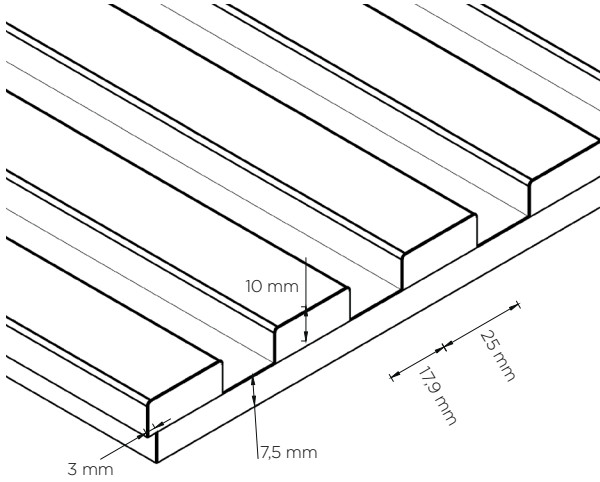

Arkopa's new Acoustic panels not only provide decorative solutions, but also benefit the needs of modern living spaces with features such as Sound and Thermal insulation in addition to its warm design.

Arkopa'nın yeni Akustik panelleri yalnızca dekoratif çözümler üretmekle kalmaz, ayrıca sıcak tasarımının yanında Ses ve Isı yalıtımı gibi özellikleriyle günümüz yaşam alanlarının ihtiyaçlarını karşılar.

With its modern design and different color options, our Acoustic Panels are easy to apply and adapt to oval surfaces as well.

Modern tasarımı ve farklı renk seçenekleriyle Akustik Panellerimiz kolay uygulanabilir ve oval yüzeylere de uyum sağlar.

PANEL I PANEL

Genişlik / Width	60 cm
Uzunluk / Length	280 cm
Kalınlık / Thickness	1.8 cm

PROFİL I PROFILE

Adet / Piece	14 adet
Genişlik / Width	2.5 cm
Kalınlık / Thickness	1 cm
Profil Arası Boşluk / Space Between Profiles	1.7 cm

Sound Insulation
Ses Yalıtımı

Fire Resistant
Yangına Dayanıklı