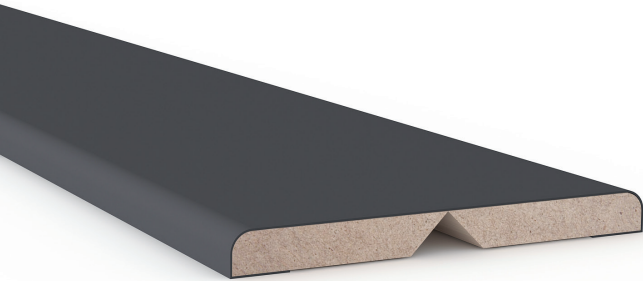

0449-03

code

En / Width 49 mm

Boy / Length 2800 mm

Kalınlık / Thickness 04 mm

Paket Ebatları / Package Dimensions 58 x 224 x 2800

Paket mt / Package mt 140 mt

Paket Ağırlığı / Package Weight 22.8 kg