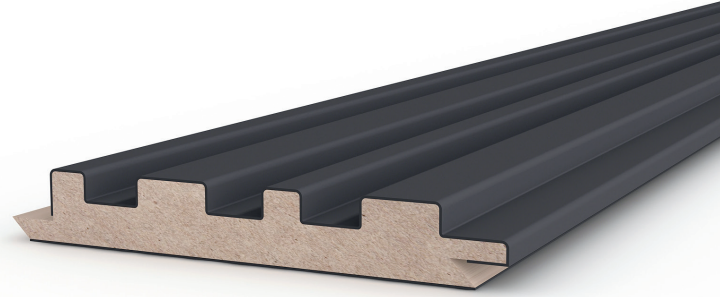

18126-39
code

En / Width 126 mm
Boy / Length 2800 mm
Kalınlık / Thickness 18 mm

Paket Ebatları / Package Dimensions 64 x 258 x 2800
Paket mt / Package mt 22.4 mt
Paket Ağırlığı / Package Weight 26.5 kg