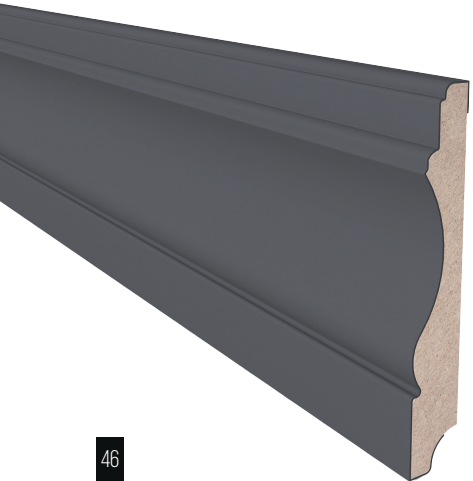

code

En / Width	80 mm
Boy / Length	2800 mm
Kalınlık / Thickness	10 mm

Paket Ebatları / Package Dimensions 64 x 258 x 2800

Paket mt / Package mt 33.6 mt

Paket Ağırlığı / Package Weight 13.2 kg

Note: Request technical drawing at the order stage.
Not: Sipariş aşamasında teknik çizim talep ediniz.