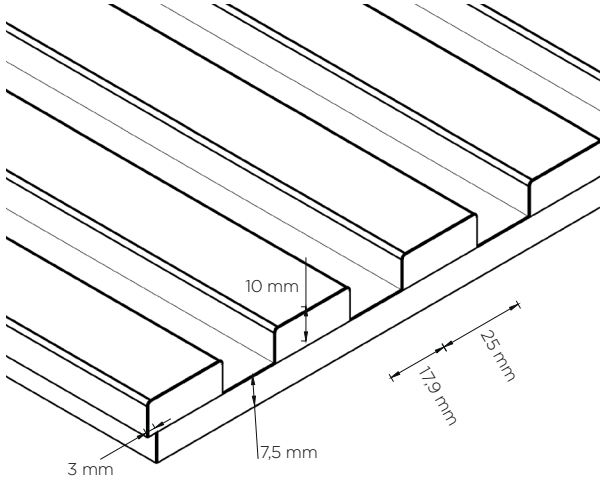

Arkopa's new Acoustic panels not only provide decorative solutions, but also benefit the needs of modern living spaces with features such as Sound and Thermal insulation in addition to its warm design.

Arkopa'nın yeni Akustik panelleri yalnızca dekoratif çözümler üretmekle kalmaz, ayrıca sıcak tasarımının yanında Ses ve Isı yalıtımı gibi özellikleriyle günümüz yaşam alanlarının ihtiyaçlarını karşılar.

With its modern design and different color options, our Acoustic Panels are easy to apply and adapt to oval surfaces as well.

Modern tasarımı ve farklı renk seçenekleriyle Akustik Panellerimiz kolay uygulanabilir ve oval yüzeylere de uyum sağlar.

PANEL | PANEL

Genişlik / Width	60 cm
Uzunluk / Length	280 cm
Kalınlık / Thickness	1.8 cm

PROFİL | PROFILE

Adet / Piece	14 adet
Genişlik / Width	2.5 cm
Kalınlık / Thickness	1 cm
Profil Arası Boşluk / Space Between Profiles	1.7 cm

Sound Insulation
Ses Yalıtımı

Fire Resistant
Yangına Dayanıklı