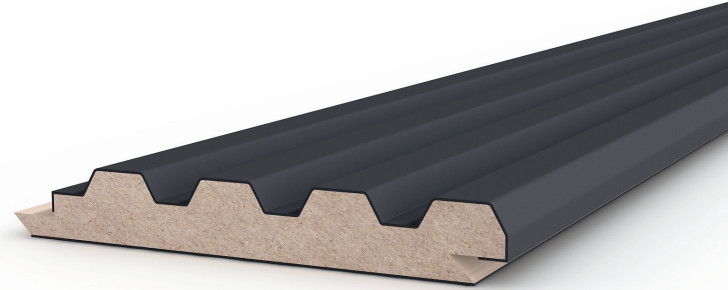

18126-38
code

En / Width	126 mm
Boy / Length	2800 mm
Kalınlık / Thickness	18 mm

Paket Ebatları / Package Dimensions 64 x 258 x 2800

Paket mt / Package mt 22.4 mt

Paket Ağırlığı / Package Weight 27.7 kg