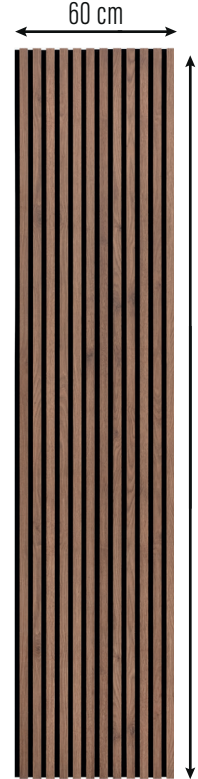

Acoustic Panels
Setup Video
Akustik Panel
Kurulum Videosu