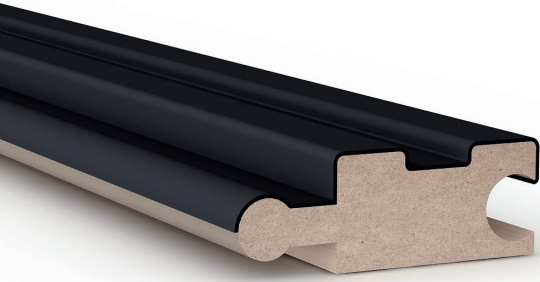

1849-83
code

En / Width	49 mm
Boy / Length	2800 mm
Kalınlık / Thickness	18 mm

Paket Ebatları / Package Dimensions	55 x 205 x 2800
Paket mt / Package mt	30.8 mt
Paket Ağırlığı / Package Weight	14.9 kg

Our new Spine profiles, which adapt to oval surfaces that are becoming increasingly popular in furniture and interior designs, will bring a unique, modern touch to every space and design they are applied to.

With different models, surface options, and a wide range of colors, they will become an indispensable part of your designs.

Mobilya ve iç mekan tasarımlarında giderek yaygınlaşan oval yüzeylere uyum sağlayan yeni Omurga profillerimiz, uygulandığı her alan ve tasarıma farklı, özgün ve modern bir soluk katacaktır.

Farklı model, yüzey ve zengin renk seçenekleri ile tasarımlarınızın vazgeçilmez bir parçası olacaktır.