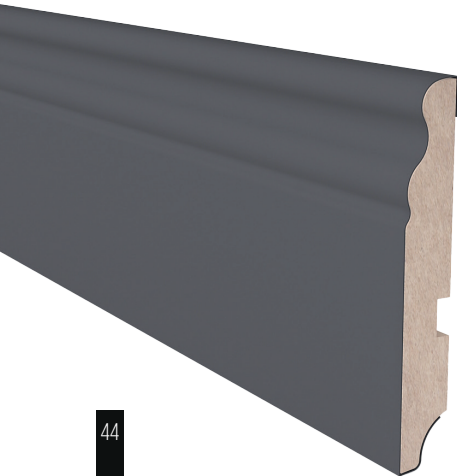

14100-11

code

En / Width	100 mm
Boy / Length	2800 mm
Kalınlık / Thickness	14 mm

Paket Ebatları / Package Dimensions	58 x 224 x 2800
Paket mt / Package mt	22.4 mt
Paket Ağırlığı / Package Weight	19.8 kg