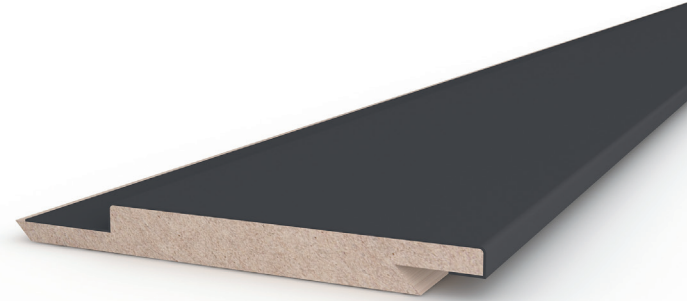

Göbekli Tepe

18126-45
code

En / Width 126 mm

Boy / Length 2800 mm

Kalınlık / Thickness 18 mm

Paket Ebatları / Package Dimensions 64 x 258 x 2800

Paket mt / Package mt 22.4 mt

Paket Ağırlığı / Package Weight 29.9 kg