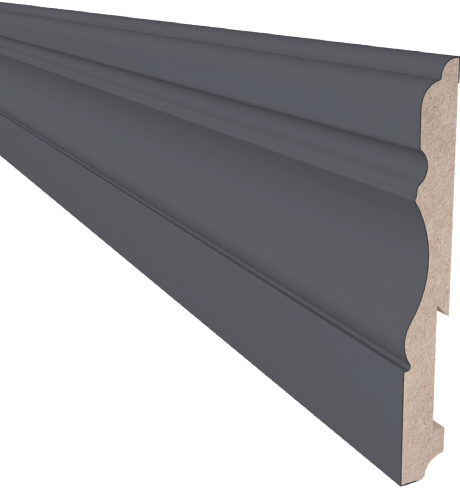

0640-01

Mounting Hanger (Raw MDF)
Montaj Askı Aparatı (Ham MDF)

14100-46
code

En / Width 100 mm
Boy / Length 2800 mm
Kalınlık / Thickness 14 mm

Paket Ebatları / Package Dimensions 58 x 224 x 2800
Paket mt / Package mt 22.4 mt
Paket Ağırlığı / Package Weight 19.7 kg