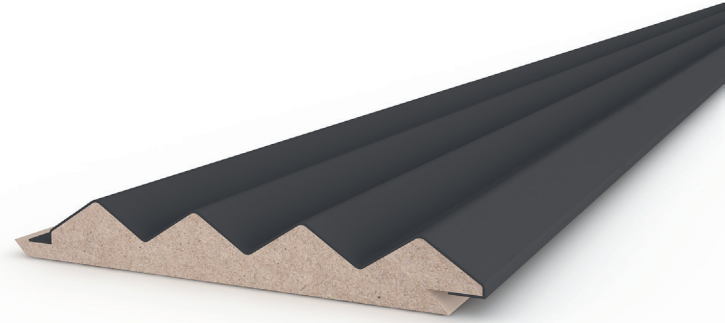

18126-46
code

En / Width	126 mm
Boy / Length	2800 mm
Kalınlık / Thickness	18 mm

Paket Ebatları / Package Dimensions	64 x 258 x 2800
Paket mt / Package mt	22.4 mt
Paket Ağırlığı / Package Weight	24.7 kg