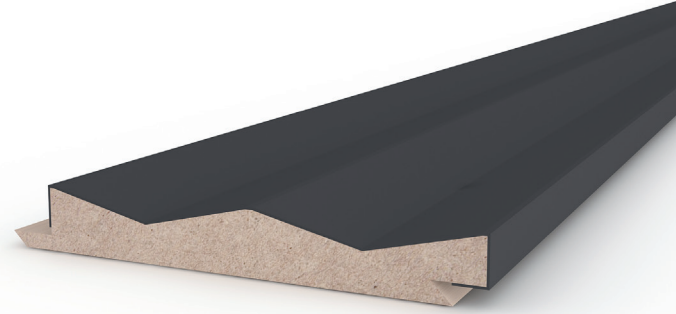

18126-49
code

En / Width 126 mm

Boy / Length 2800 mm

Kalınlık / Thickness 18 mm

Paket Ebatları / Package Dimensions 64 x 258 x 2800

Paket mt / Package mt 22.4 mt

Paket Ağırlığı / Package Weight 26.8 kg