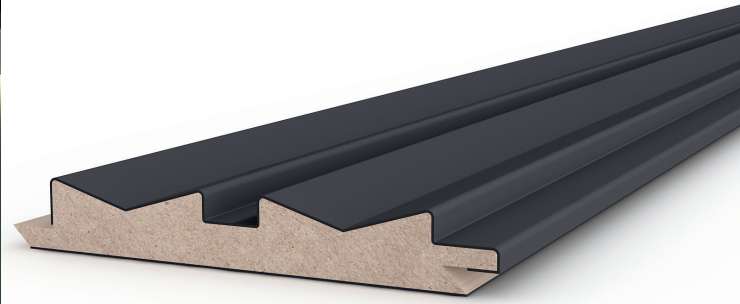

18126-59

code

En / Width	126 mm
Boy / Length	2800 mm
Kalınlık / Thickness	18 mm

Paket Ebatları / Package Dimensions	64 x 258 x 2800
Paket mt / Package mt	22.4 mt
Paket Ağırlığı / Package Weight	26.9 kg

Abant