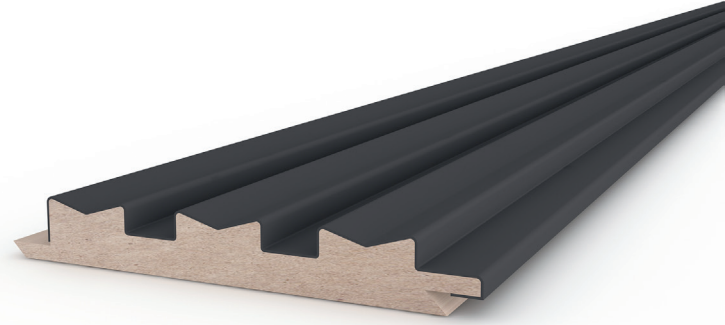

Wall Panels Setup Video
Duvar Paneli Kurulum Videosu

18126-41
code

En / Width 126 mm
Boy / Length 2800 mm
Kalınlık / Thickness 18 mm

Paket Ebatları / Package Dimensions 54 x 258 x 2800

Paket mt / Package mt 22.4 mt

Paket Ağırlığı / Package Weight 26.1 kg