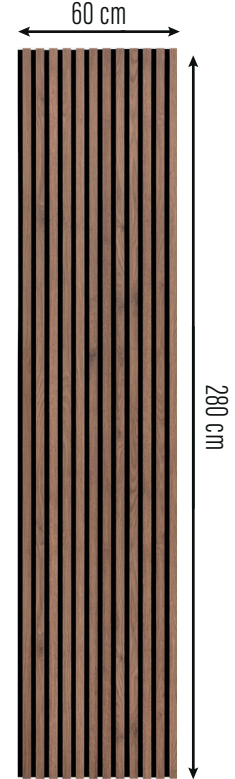

Acoustic Panels
Setup Video
Akustik Panel
Kurulum Videosu