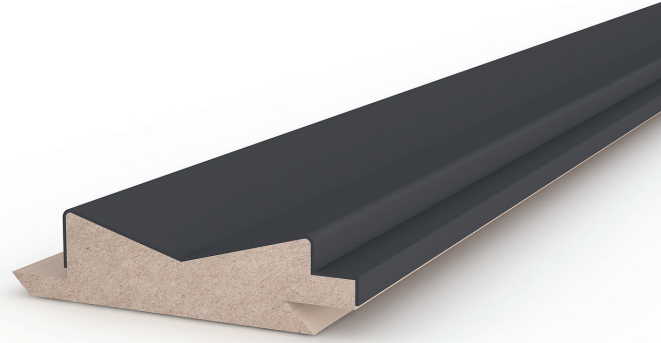

En / Width 126 mm

Boy / Length 2800 mm

Kalınlık / Thickness 18 mm

Paket Ebatları / Package Dimensions 64 x 258 x 2800

Paket mt / Package mt 22.4 mt

Paket Ağırlığı / Package Weight 26.8 kg

Salda

1869-15