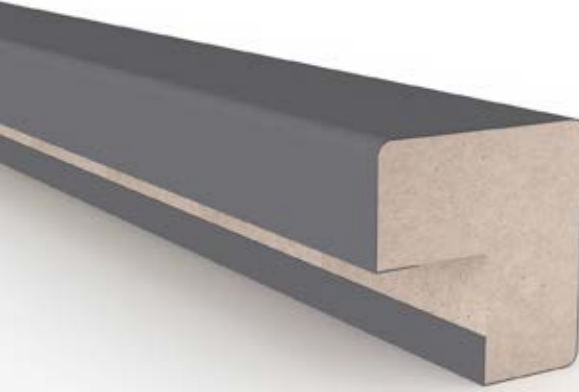

3636-11

code

En / Width 36 mm
Boy / Length 2800 mm
Kalınlık / Thickness 36 mm

Paket Ebatları / Package Dimensions 64 x 234 x 2800
Paket mt / Package mt 33.6 mt
Paket Ağırlığı / Package Weight 22.9 kg