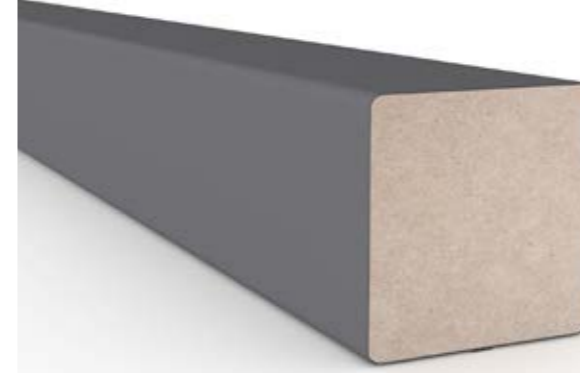

5050-01

code

En / Width 50 mm
Boy / Length 2800 mm
Kalınlık / Thickness 50 mm

Paket Ebatları / Package Dimensions 55 x 205 x 2800
Paket mt / Package mt 11.2 mt
Paket Ağırlığı / Package Weight 21 kg