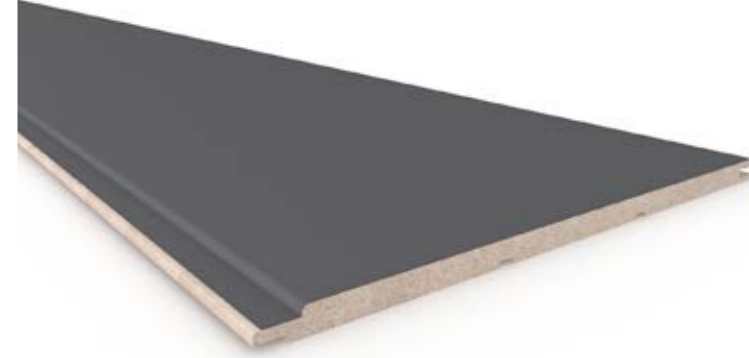

08215-04

code

En / Width 215 mm
Boy / Length 2800 mm
Kalınlık / Thickness 08 mm

Paket Ebatları / Package Dimensions 55 x 225 x 2800
Paket mt / Package mt 16.8 mt
Paket Ağırlığı / Package Weight 23 kg