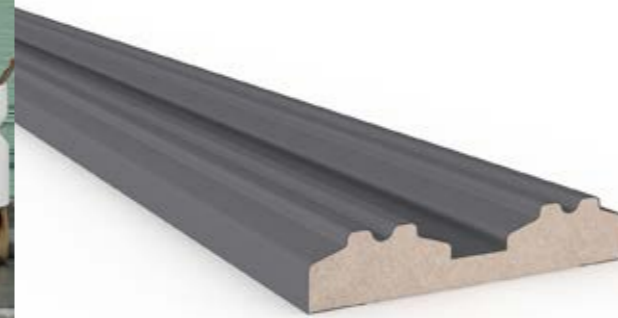

Double Sided Tape
Çift Taraf Bantlı

1260-58

code

En / Width 60 mm
Boy / Length 2800 mm
Kalınlık / Thickness 12 mm

Paket Ebatları / Package Dimensions 64 x 258 x 2800
Paket mt / Package mt 58.8 mt
Paket Ağırlığı / Package Weight 23 kg