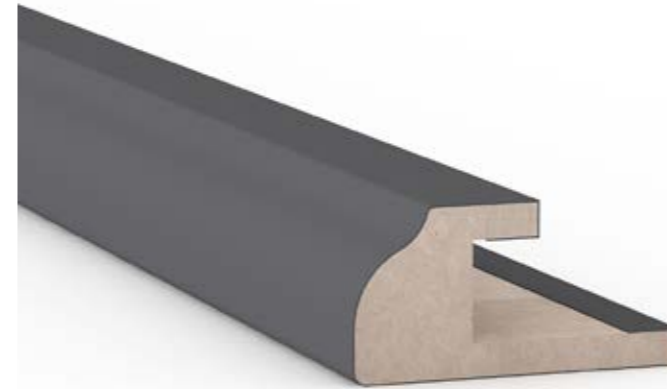

Paket Ebatları / Package Dimensions 55 x 205 x 2800
Paket mt / Package mt 16.8mt
Paket Ağırlığı / Package Weight 17 kg

08230-12

code

En / Width 230 mm
Boy / Length 2800 mm
Kalınlık / Thickness 08 mm

Paket Ebatları / Package Dimensions 64 x 234 x 2800
Paket mt / Package mt 19.6 mt
Paket Ağırlığı / Package Weight 21.3 kg