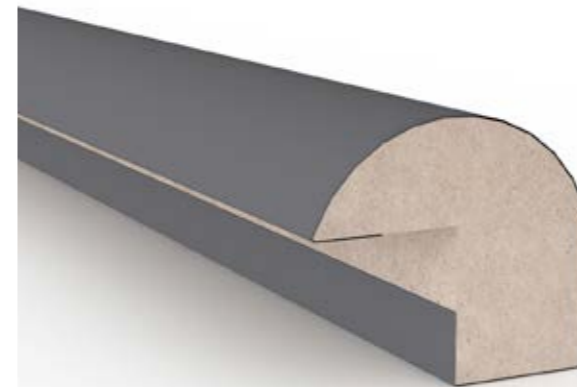

3035-01

code

En / Width 35 mm
Boy / Length 2800 mm
Kalınlık / Thickness 30 mm

Paket Ebatları / Package Dimensions 64 x 258 x 2800
Paket mt / Package mt 67.2 mt
Paket Ağırlığı / Package Weight 28.8 kg