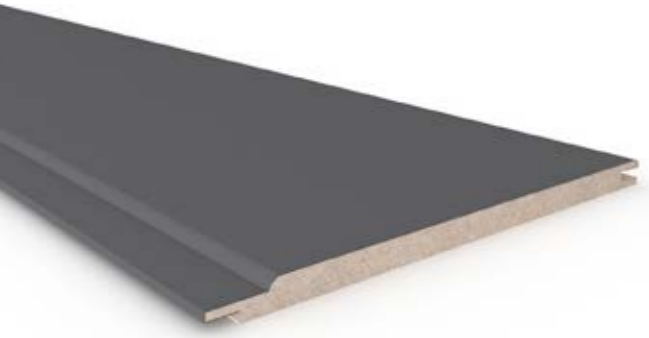

08160-01

code

En / Width 160 mm
Boy / Length 2800 mm
Kalınlık / Thickness 08 mm

Paket Ebatları / Package Dimensions 55 x 225 x 2800
Paket mt / Package mt 16.8 mt
Paket Ağırlığı / Package Weight 16.2 kg