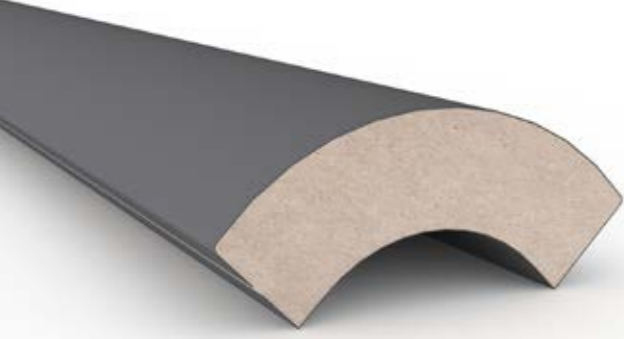

3070-19

code

En / Width 70 mm
Boy / Length 2800 mm
Kalınlık / Thickness 30 mm

Paket Ebatları / Package Dimensions 73 x 290 x 2800
Paket mt / Package mt 28 mt
Paket Ağırlığı / Package Weight 25.5 kg