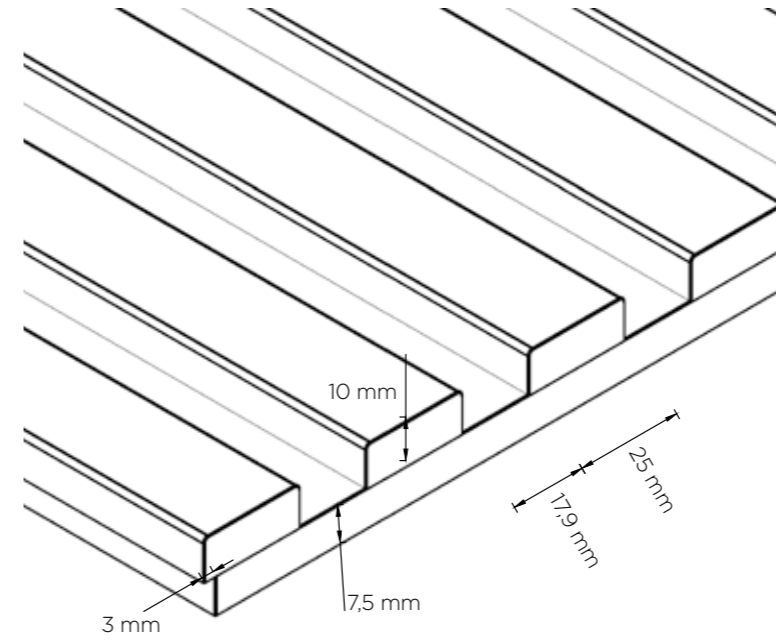

Acoustic Panels Setup Video
Akustik Panel Kurulum Videosu

112
Matt New Oak
Mat Yenice Meşe

PANEL I PANEL

Genişlik / Width	60 cm
Uzunluk / Length	280 cm
Kalınlık / Thickness	1.8 cm

PROFİL I PROFILE

Adet / Piece	14 adet
Genişlik / Width	2.5 cm
Kalınlık / Thickness	1 cm
Profil Arası Boşluk / Space Between Profiles	1.7 cm