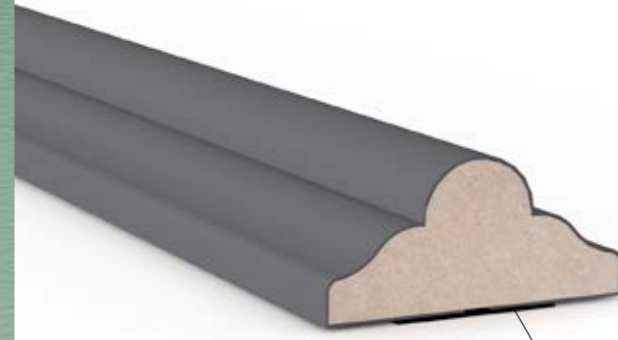

Paket Ebatları / Package Dimensions	64 x 258 x 2800
Paket mt / Package mt	42 mt
Paket Ağırlığı / Package Weight	21.2 kg

1022-05

code

En / Width 22 mm
Boy / Length 2800 mm
Kalınlık / Thickness 10 mm

Paket Ebatları / Package Dimensions 55 x 205 x 2800
Paket mt / Package mt 140 mt
Paket Ağırlığı / Package Weight 14.7 kg