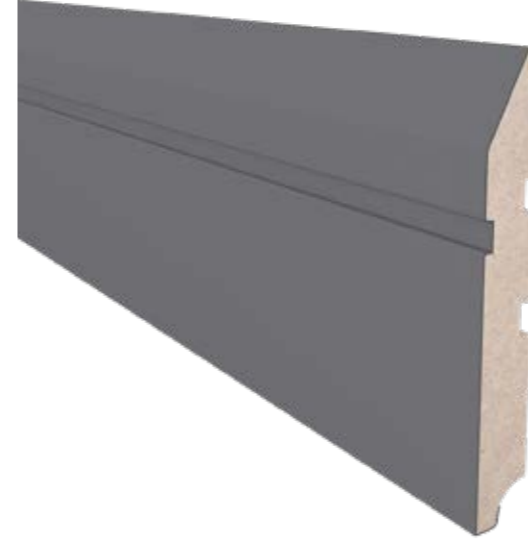

Provide integrity in your designs.
Tasarımlarınızda bütünlük sağlayın.

14100-09

code

En / Width 100 mm
Boy / Length 2800 mm
Kalınlık / Thickness 14 mm

Paket Ebatları / Package Dimensions 58 x 224 x 2800
Paket mt / Package mt 22.4 mt
Paket Ağırlığı / Package Weight 19.8 kg