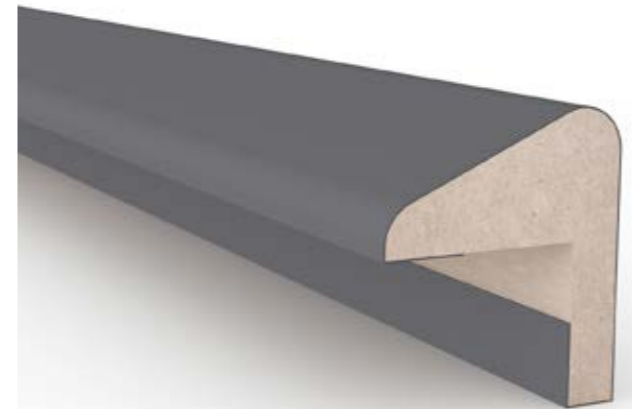

3034-16

code

En / Width 34 mm
Boy / Length 2800 mm
Kalınlık / Thickness 30 mm

Paket Ebatları / Package Dimensions 64 x 258 x 2800
Paket mt / Package mt 42 mt
Paket Ağırlığı / Package Weight 13.7 kg