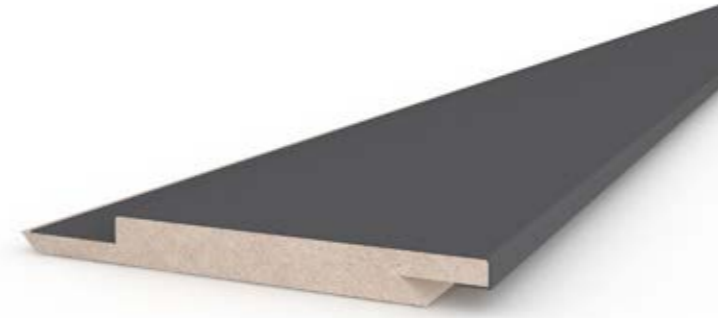

18126-47
code

En / Width 126 mm
Boy / Length 2800 mm
Kalınlık / Thickness 18 mm

Paket Ebatları / Package Dimensions 64 x 258 x 2800
Paket mt / Package mt 22.4 mt
Paket Ağırlığı / Package Weight 21.8 kg