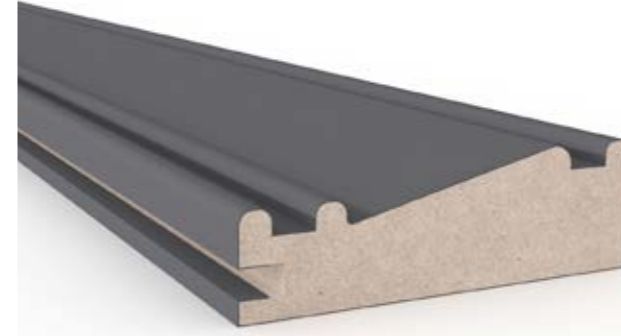

2270-30

code

En / Width	70 mm
Boy / Length	2800 mm
Kalınlık / Thickness	22 mm

Paket Ebatları / Package Dimensions	73 x 290 x 2800
Paket mt / Package mt	39.2 mt
Paket Ağırlığı / Package Weight	33.8 kg