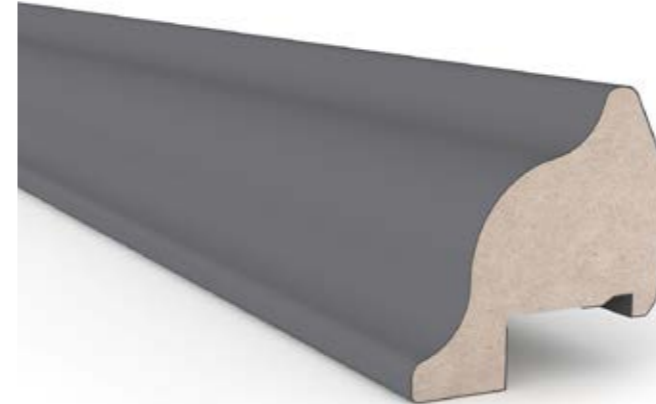

3636-29

code

En / Width 36 mm
Boy / Length 2800 mm
Kalınlık / Thickness 36 mm

Paket Ebatları / Package Dimensions 64 x 234 x 2800
Paket mt / Package mt 33.6 mt
Paket Ağırlığı / Package Weight 16.5 kg