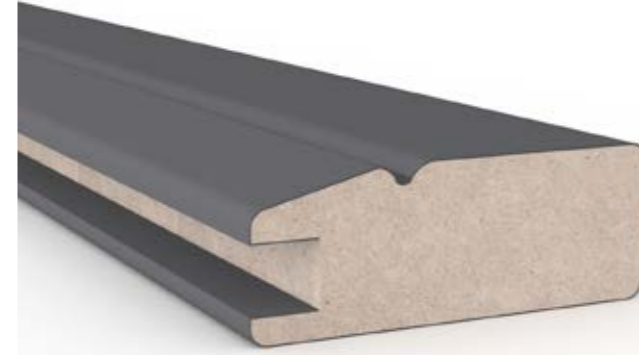

1850-24

code

En / Width	50 mm
Boy / Length	2800 mm
Kalınlık / Thickness	18 mm

Paket Ebatları / Package Dimensions	58 x 224 x 2800
Paket mt / Package mt	33.6 mt
Paket Ağırlığı / Package Weight	20 kg