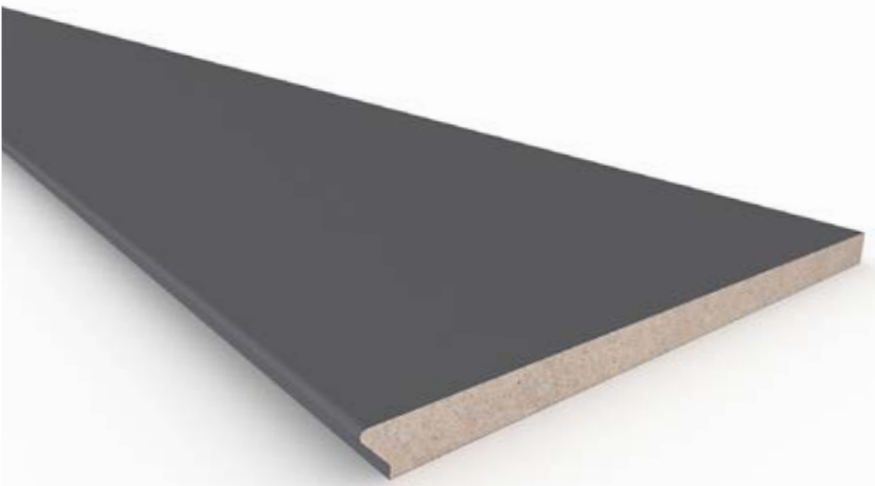

KP-30

code

Ölçü / Dimension	Ölçü / Dimension
18 x 117 x 2800 mm	18 x 397 x 2800 mm
18 x 147 x 2800 mm	18 x 447 x 2800 mm
18 x 177 x 2800 mm	18 x 497 x 2800 mm
18 x 197 x 2800 mm	18 x 597 x 2800 mm
18 x 247 x 2800 mm	18 x 697 x 2800 mm
18 x 297 x 2800 mm	18 x 747 x 2800 mm
18 x 347 x 2800 mm	18 x 797 x 2800 mm