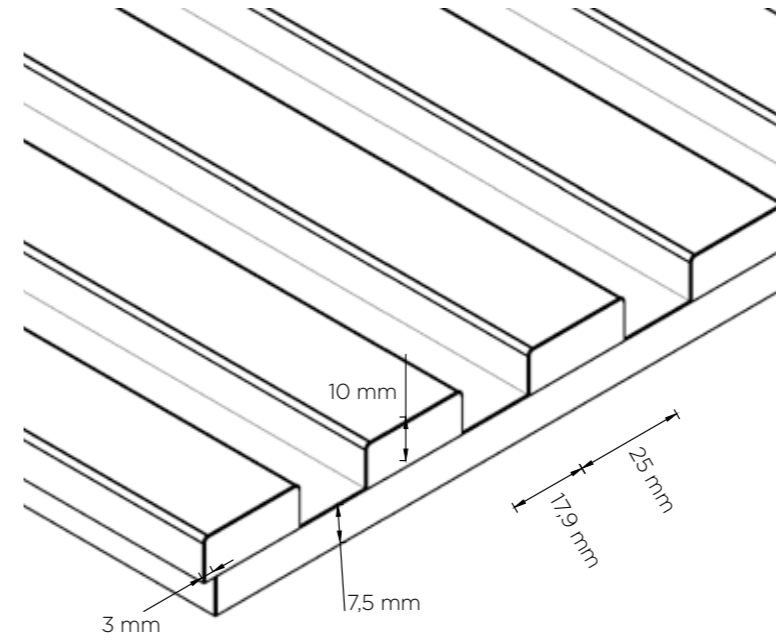

2787
Matt Phyrgian
Mat Frig

PANEL I PANEL

Genişlik / Width	60 cm
Uzunluk / Length	280 cm
Kalınlık / Thickness	1.8 cm

PROFİL I PROFILE

Adet / Piece	14 adet
Genişlik / Width	2.5 cm
Kalınlık / Thickness	1 cm
Profil Arası Boşluk / Space Between Profiles	1.7 cm