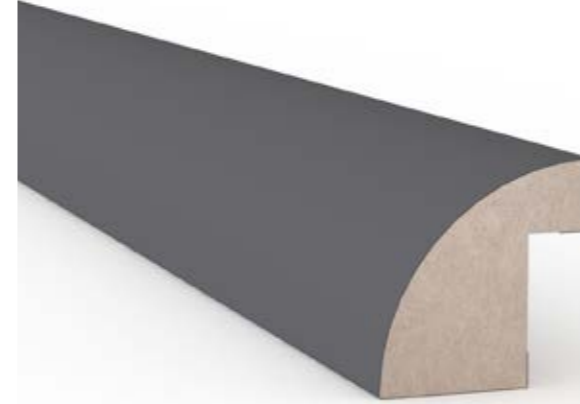

6060-13

code

En / Width 60 mm
Boy / Length 2800 mm
Kalınlık / Thickness 60 mm

Paket Ebatları / Package Dimensions 58 x 224 x 2800
Paket mt / Package mt 11.2 mt
Paket Ağırlığı / Package Weight 17.4 kg