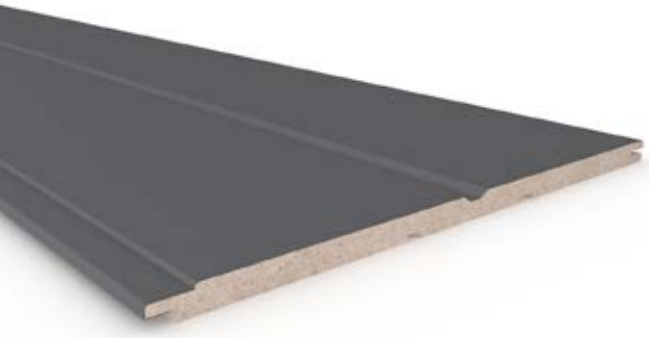

08215-01

code

En / Width 215 mm
Boy / Length 2800 mm
Kalınlık / Thickness 08 mm

Paket Ebatları / Package Dimensions 55 x 225 x 2800
Paket mt / Package mt 16.8 mt
Paket Ağırlığı / Package Weight 23.1 kg