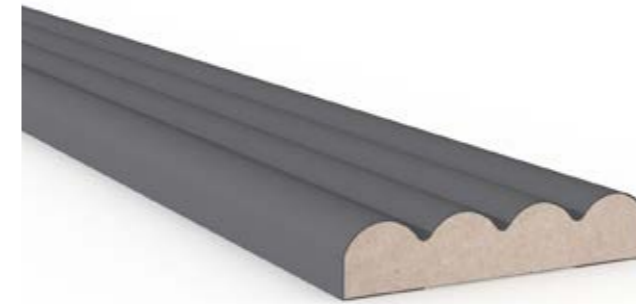

0840-62

code

En / Width 40 mm
Boy / Length 2800 mm
Kalınlık / Thickness 08 mm

Paket Ebatları / Package Dimensions 43 x 303 x 2800

Paket mt / Package mt 98 mt

Paket Ağırlığı / Package Weight 22.3 kg