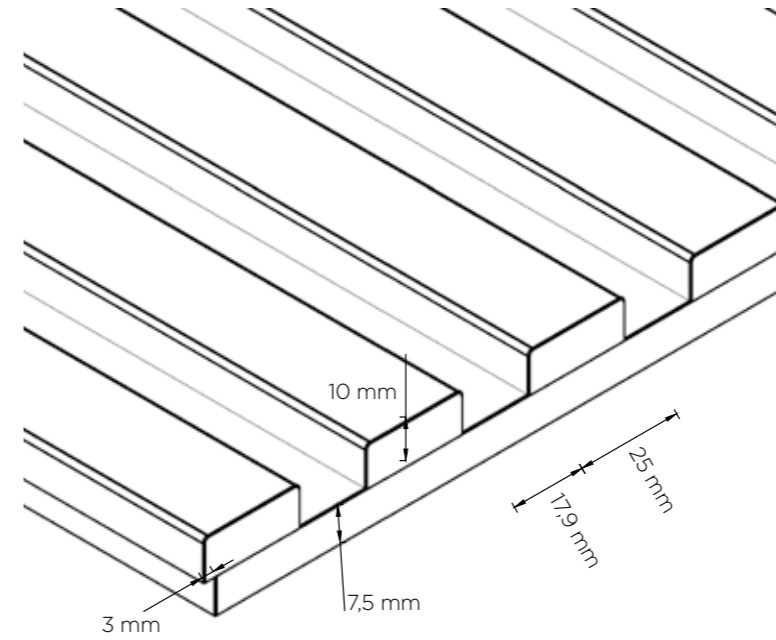

Acoustic Panels Setup Video
Akustik Panel Kurulum Videosu

1214
Matt Amalfi
Mat Amalfi

1963
Matt Rug
Mat Kilim

93
Lila
Lila

PANEL I PANEL

Genişlik / Width	60 cm
Uzunluk / Length	280 cm
Kalınlık / Thickness	1.8 cm