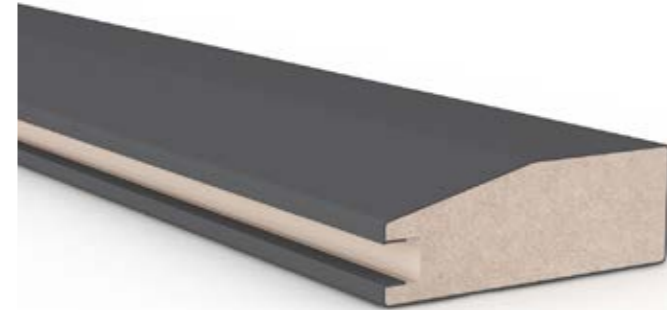

2570-92

code

En / Width 70 mm
Boy / Length 2800 mm
Kalınlık / Thickness 25 mm

Paket Ebatları / Package Dimensions 73 x 290 x 2800
Paket mt / Package mt 30.8 mt
Paket Ağırlığı / Package Weight 38.1 kg