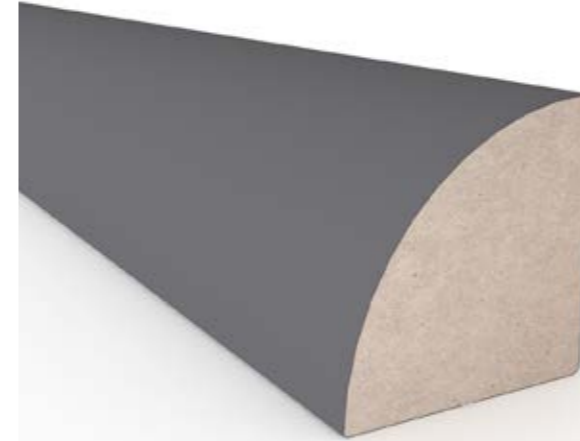

4080-24

code

En / Width 80 mm
Boy / Length 2800 mm
Kalınlık / Thickness 40 mm

Paket Ebatları / Package Dimensions 73 x 290 x 2800

Paket mt / Package mt 16.8 mt

Paket Ağırlığı / Package Weight 29.2 kg

6060-24