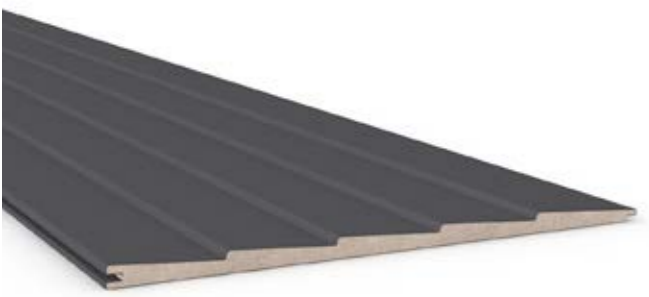

08230-12

code

En / Width 230 mm
Boy / Length 2800 mm
Kalınlık / Thickness 08 mm

Paket Ebatları / Package Dimensions 64 x 234 x 2800
Paket mt / Package mt 19.6 mt
Paket Ağırlığı / Package Weight 21.3 kg