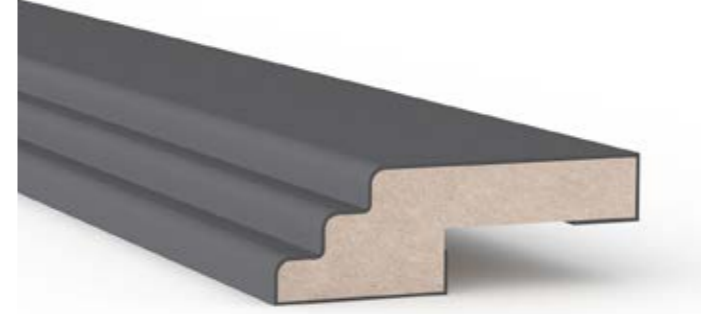

Paket Ebatları / Package Dimensions	58 x 224 x 2800
Paket mt / Package mt	140 mt
Paket Ağırlığı / Package Weight	22.8 kg

1227-09

code

En / Width	27 mm
Boy / Length	2800 mm
Kalınlık / Thickness	12 mm

Paket Ebatları / Package Dimensions	58 x 224 x 2800
Paket mt / Package mt	154 mt
Paket Ağırlığı / Package Weight	20.1 kg