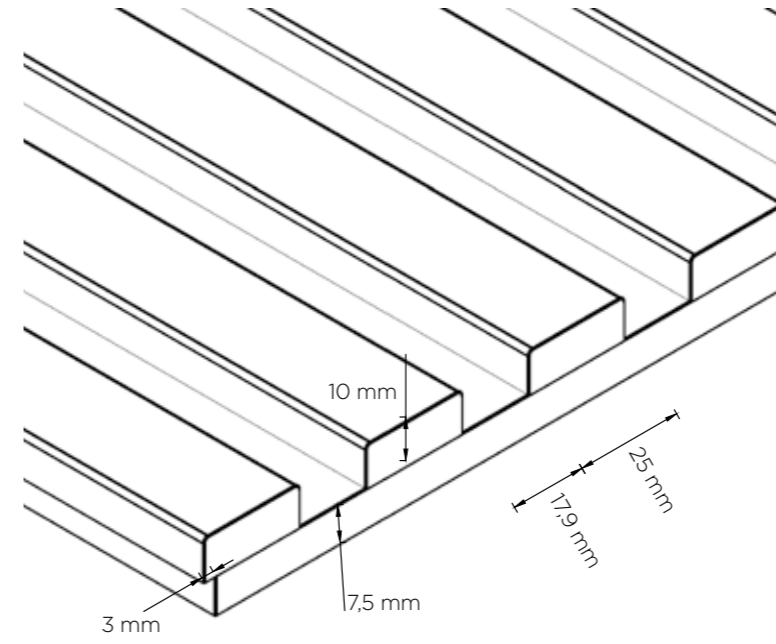

Acoustic Panels Setup Video
Akustik Panel Kurulum Videosu

1210
Matt Kündekari
Mat Kündekari

PANEL I PANEL

Genişlik / Width	60 cm
Uzunluk / Length	280 cm
Kalınlık / Thickness	1.8 cm

PROFİL I PROFILE

Adet / Piece	14 adet
Genişlik / Width	2.5 cm
Kalınlık / Thickness	1 cm
Profil Arası Boşluk / Space Between Profiles	1.7 cm