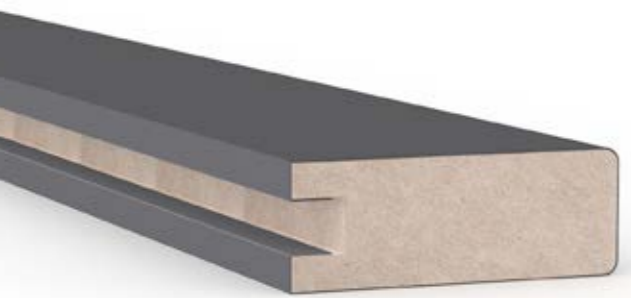

Paket Ebatları / Package Dimensions	58 x 224 x 2800
Paket mt / Package mt	33.6 mt
Paket Ağırlığı / Package Weight	18.3 kg

1850-03

code

En / Width	50 mm
Boy / Length	2800 mm
Kalınlık / Thickness	18 mm

Paket Ebatları / Package Dimensions	58 x 224 x 2800
Paket mt / Package mt	33.6 mt
Paket Ağırlığı / Package Weight	19.6 kg