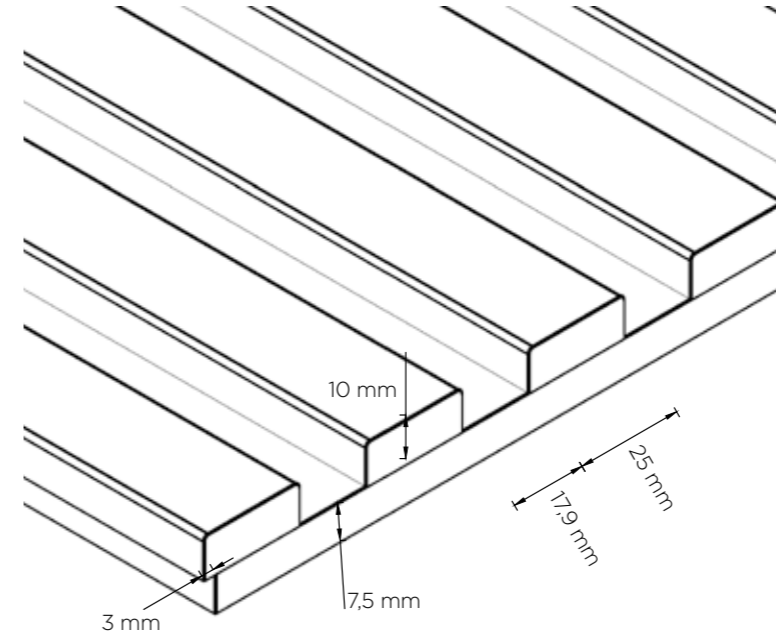

Acoustic Panels Setup Video
Akustik Panel Kurulum Videosu

1191
Matt Willow
Mat Söğüt

PANEL İ PANEL

Genişlik / Width	60 cm
Uzunluk / Length	280 cm
Kalınlık / Thickness	1.8 cm

PROFİL İ PROFILE

Adet / Piece	14 adet
Genişlik / Width	2.5 cm
Kalınlık / Thickness	1 cm
Profil Arası Boşluk / Space Between Profiles	1.7 cm