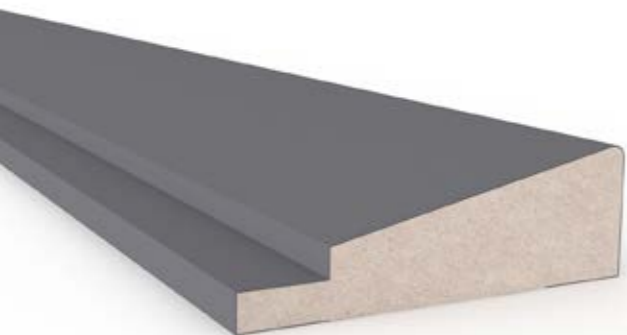

2270-15

code

En / Width	70 mm
Boy / Length	2800 mm
Kalınlık / Thickness	22 mm

Paket Ebatları / Package Dimensions	64 x 258 x 2800
Paket mt / Package mt	28 mt
Paket Ağırlığı / Package Weight	21.2 kg