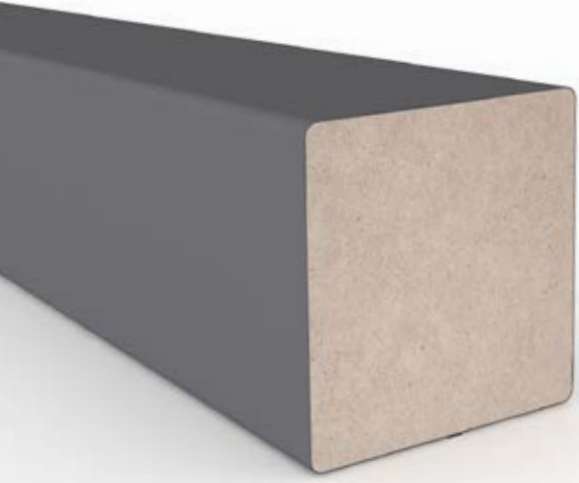

Reflect the character of your tables.
Masalarınızın karakterini yansıtın.

3740
Sm Martelli
Sm Martelli

4513
Nube
Nube

NEW

CROSS LEG PROFILE | ÇAPRAZ AYAK PROFİLİ

9090-PR15
code

En / Width 90 mm
Kalınlık / Thickness 90 mm