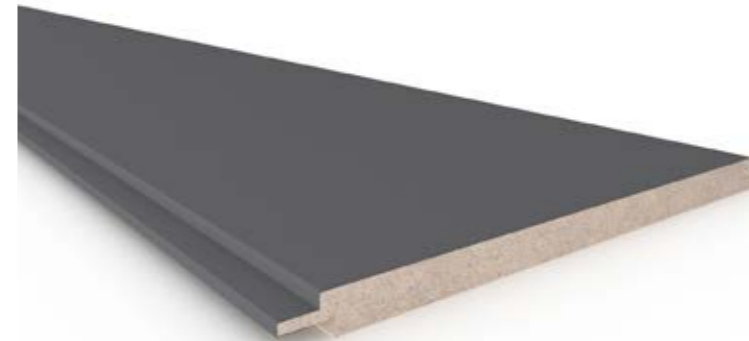

12215-04

code

En / Width 215 mm
Boy / Length 2800 mm
Kalınlık / Thickness 12 mm

Paket Ebatları / Package Dimensions 55 x 225 x 2800
Paket mt / Package mt 16.8 mt
Paket Ağırlığı / Package Weight 30.7 kg