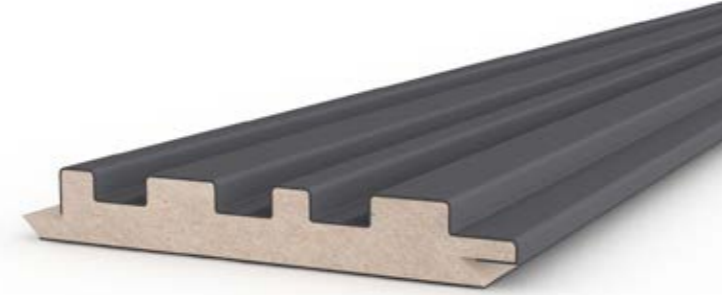

18126-39
code

En / Width 126 mm
Boy / Length 2800 mm
Kalınlık / Thickness 18 mm

Paket Ebatları / Package Dimensions 64 x 258 x 2800
Paket mt / Package mt 22.4 mt
Paket Ağırlığı / Package Weight 26.5 kg