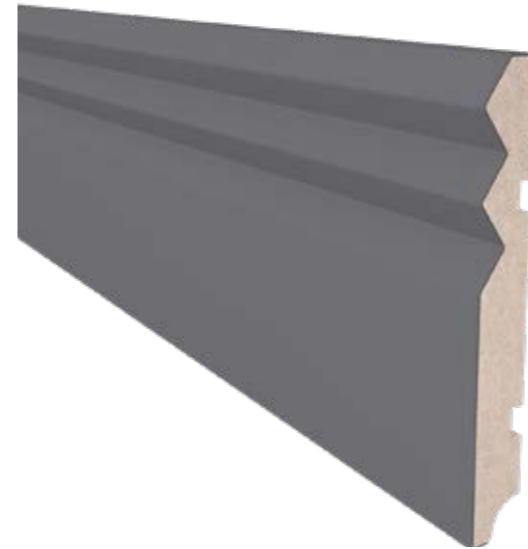

18128-14

code

En / Width 128 mm
Boy / Length 2800 mm
Kalınlık / Thickness 18 mm

Paket Ebatları / Package Dimensions 64 x 258 x 2800
Paket mt / Package mt 16.8 mt
Paket Ağırlığı / Package Weight 21.7 kg