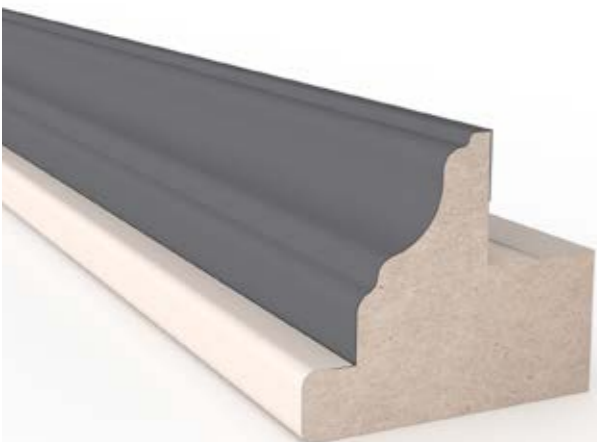

4047-01

code

En / Width 47 mm
Boy / Length 2800 mm
Kalınlık / Thickness 40 mm

Paket Ebatları / Package Dimensions 58 x 224 x 2800

Paket mt / Package mt 14 mt

Paket Ağırlığı / Package Weight 11.2 kg