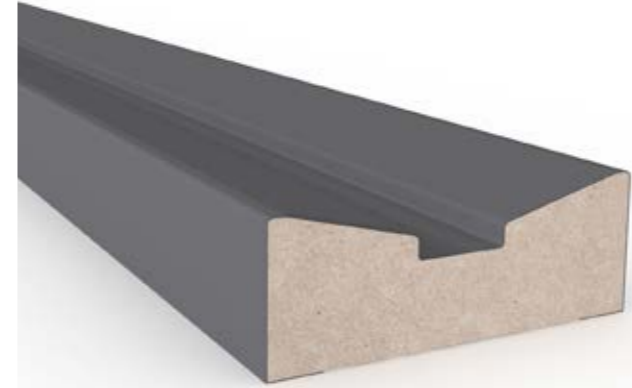

2570-38

code

En / Width 70 mm
Boy / Length 2800 mm
Kalınlık / Thickness 25 mm

Paket Ebatları / Package Dimensions 73 x 290 x 2800
Paket mt / Package mt 30.8 mt
Paket Ağırlığı / Package Weight 33.3 kg