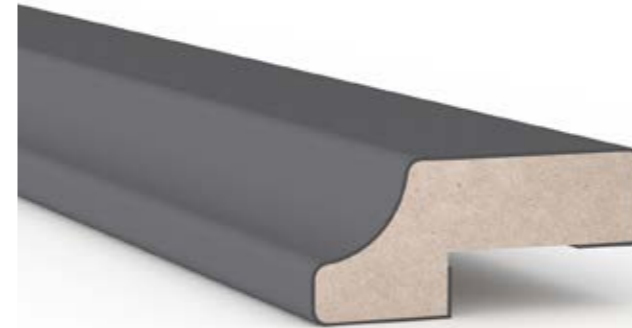

2250-92

code

En / Width	50 mm
Boy / Length	2800 mm
Kalınlık / Thickness	22 mm

Paket Ebatları / Package Dimensions	64 x 258 x 2800
Paket mt / Package mt	42 mt
Paket Ağırlığı / Package Weight	21.2 kg