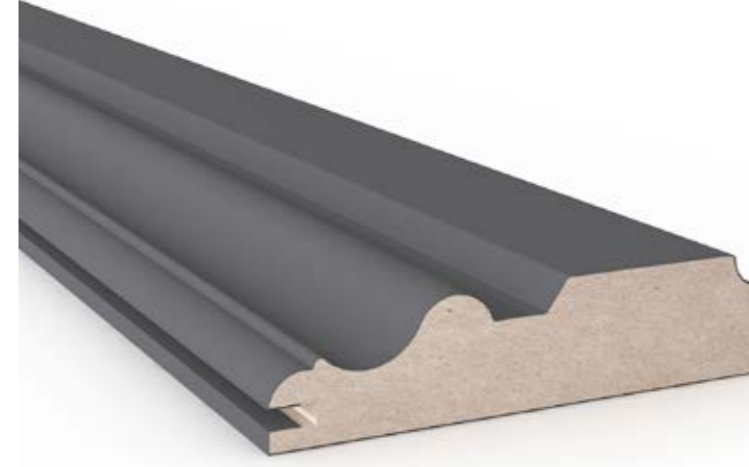

30120-17

code

En / Width 120 mm
Boy / Length 2800 mm
Kalınlık / Thickness 30 mm

Paket Ebatları / Package Dimensions 64 x 258 x 2800
Paket mt / Package mt 11.2 mt
Paket Ağırlığı / Package Weight 22.7 kg