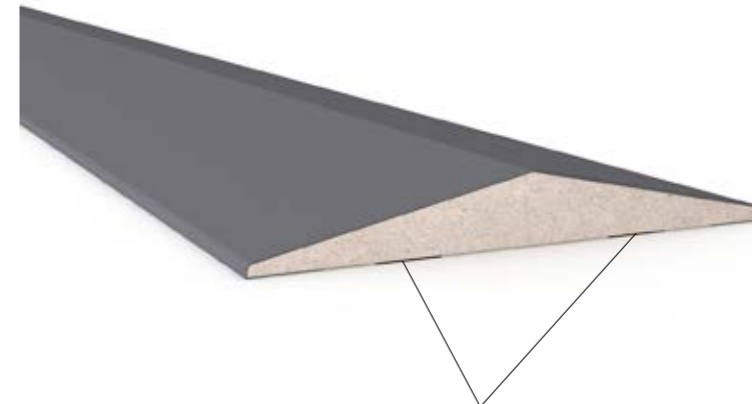

View the Life From a Different Profile

Yaşama Farklı Profilden Bakın

1245-25

code

En / Width 45 mm
Boy / Length 2800 mm
Kalınlık / Thickness 12 mm

Paket Ebatları / Package Dimensions 43 x 303 x 2800
Paket mt / Package mt 84 mt
Paket Ağırlığı / Package Weight 22.5 kg