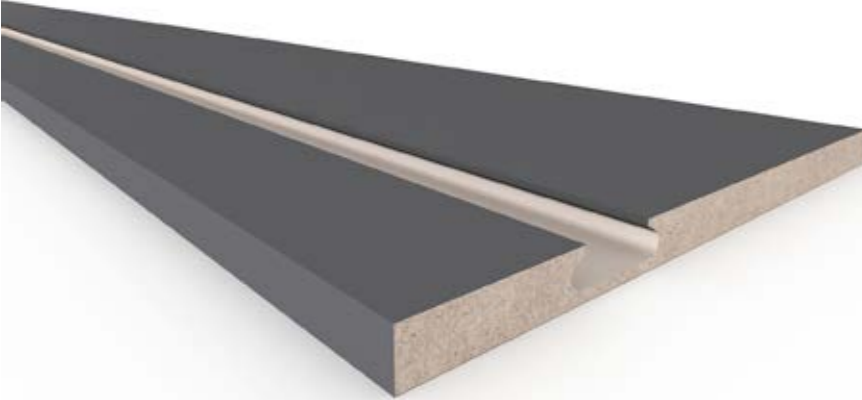

KP-01

code

Ölçü / Dimension	Ölçü / Dimension
18 x 117 x 2800 mm	18 x 397 x 2800 mm
18 x 147 x 2800 mm	18 x 447 x 2800 mm
18 x 177 x 2800 mm	18 x 497 x 2800 mm
18 x 197 x 2800 mm	18 x 597 x 2800 mm
18 x 247 x 2800 mm	18 x 697 x 2800 mm
18 x 297 x 2800 mm	18 x 747 x 2800 mm
18 x 347 x 2800 mm	18 x 797 x 2800 mm

KP-94

code

Ölçü / Dimension	Ölçü / Dimension
22 x 117 x 2800 mm	22 x 397 x 2800 mm
22 x 147 x 2800 mm	22 x 447 x 2800 mm
22 x 177 x 2800 mm	22 x 497 x 2800 mm
22 x 197 x 2800 mm	22 x 597 x 2800 mm
22 x 247 x 2800 mm	22 x 697 x 2800 mm
22 x 297 x 2800 mm	22 x 747 x 2800 mm
22 x 347 x 2800 mm	22 x 797 x 2800 mm