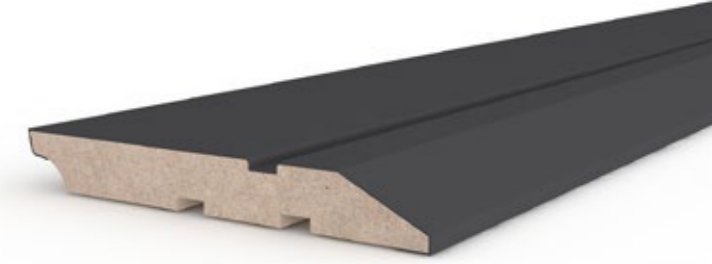

18146-41

code